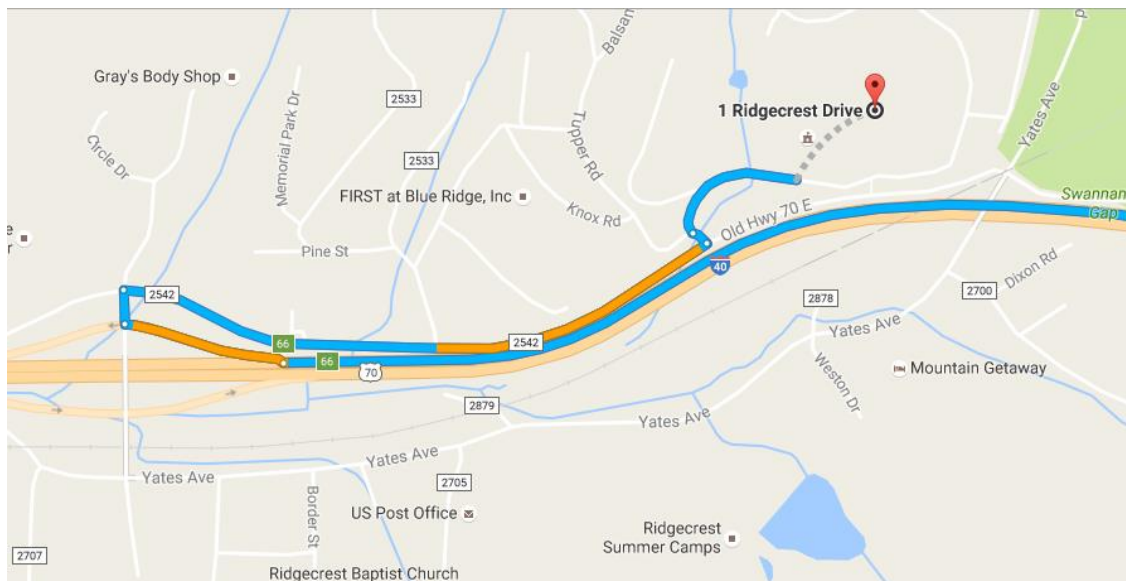

2022 CCMC 联合退修会路线图 (Retreat Road map & Direction)

地址： 1 Ridgecrest Drive, Black Mountain, NC 28770 (Tel: 828.669.8022)

驾车路线:

1. 从 40 号州际公路向西， 出 66 号出口 (Ridgecrest)
2. 左转上 Dunsmore 大道约 0.2 英里
3. 右转上 US70 号公路， 驾驶大约 1 英里
4. 营会地点就在左手边

报到时间： 1: 30 ~ 3: 30, 报到时请先不要拿行李。 求主保守您有一个安全的路程!

Driving Direction:

1. From Interstate 40, take Exit 66 (Ridgecrest).
2. Turn left (if traveling east) or right (if traveling west) onto Dunsmore Avenue .2 mi
3. Turn right onto Old U.S. 70 1 mi
4. Ridgecrest is on the Left

Check in time: 2~4pm. Please don't unload your luggage when check in. Have a blessed trip!

李丰桥	(919-619-2951) (医护)
万业宏	(919) 360-3974
王炘	(919) 208-8112 / (973) 573-2401

请不要忘记带： 圣经、笔记本和笔、防虫防蚊药水、洗漱用品、个人需要的药品、手电、平底鞋等

Please take Bible, pen and notebook, Bugs spray, Toothbrush, medicine if need, flash light, sneaker.